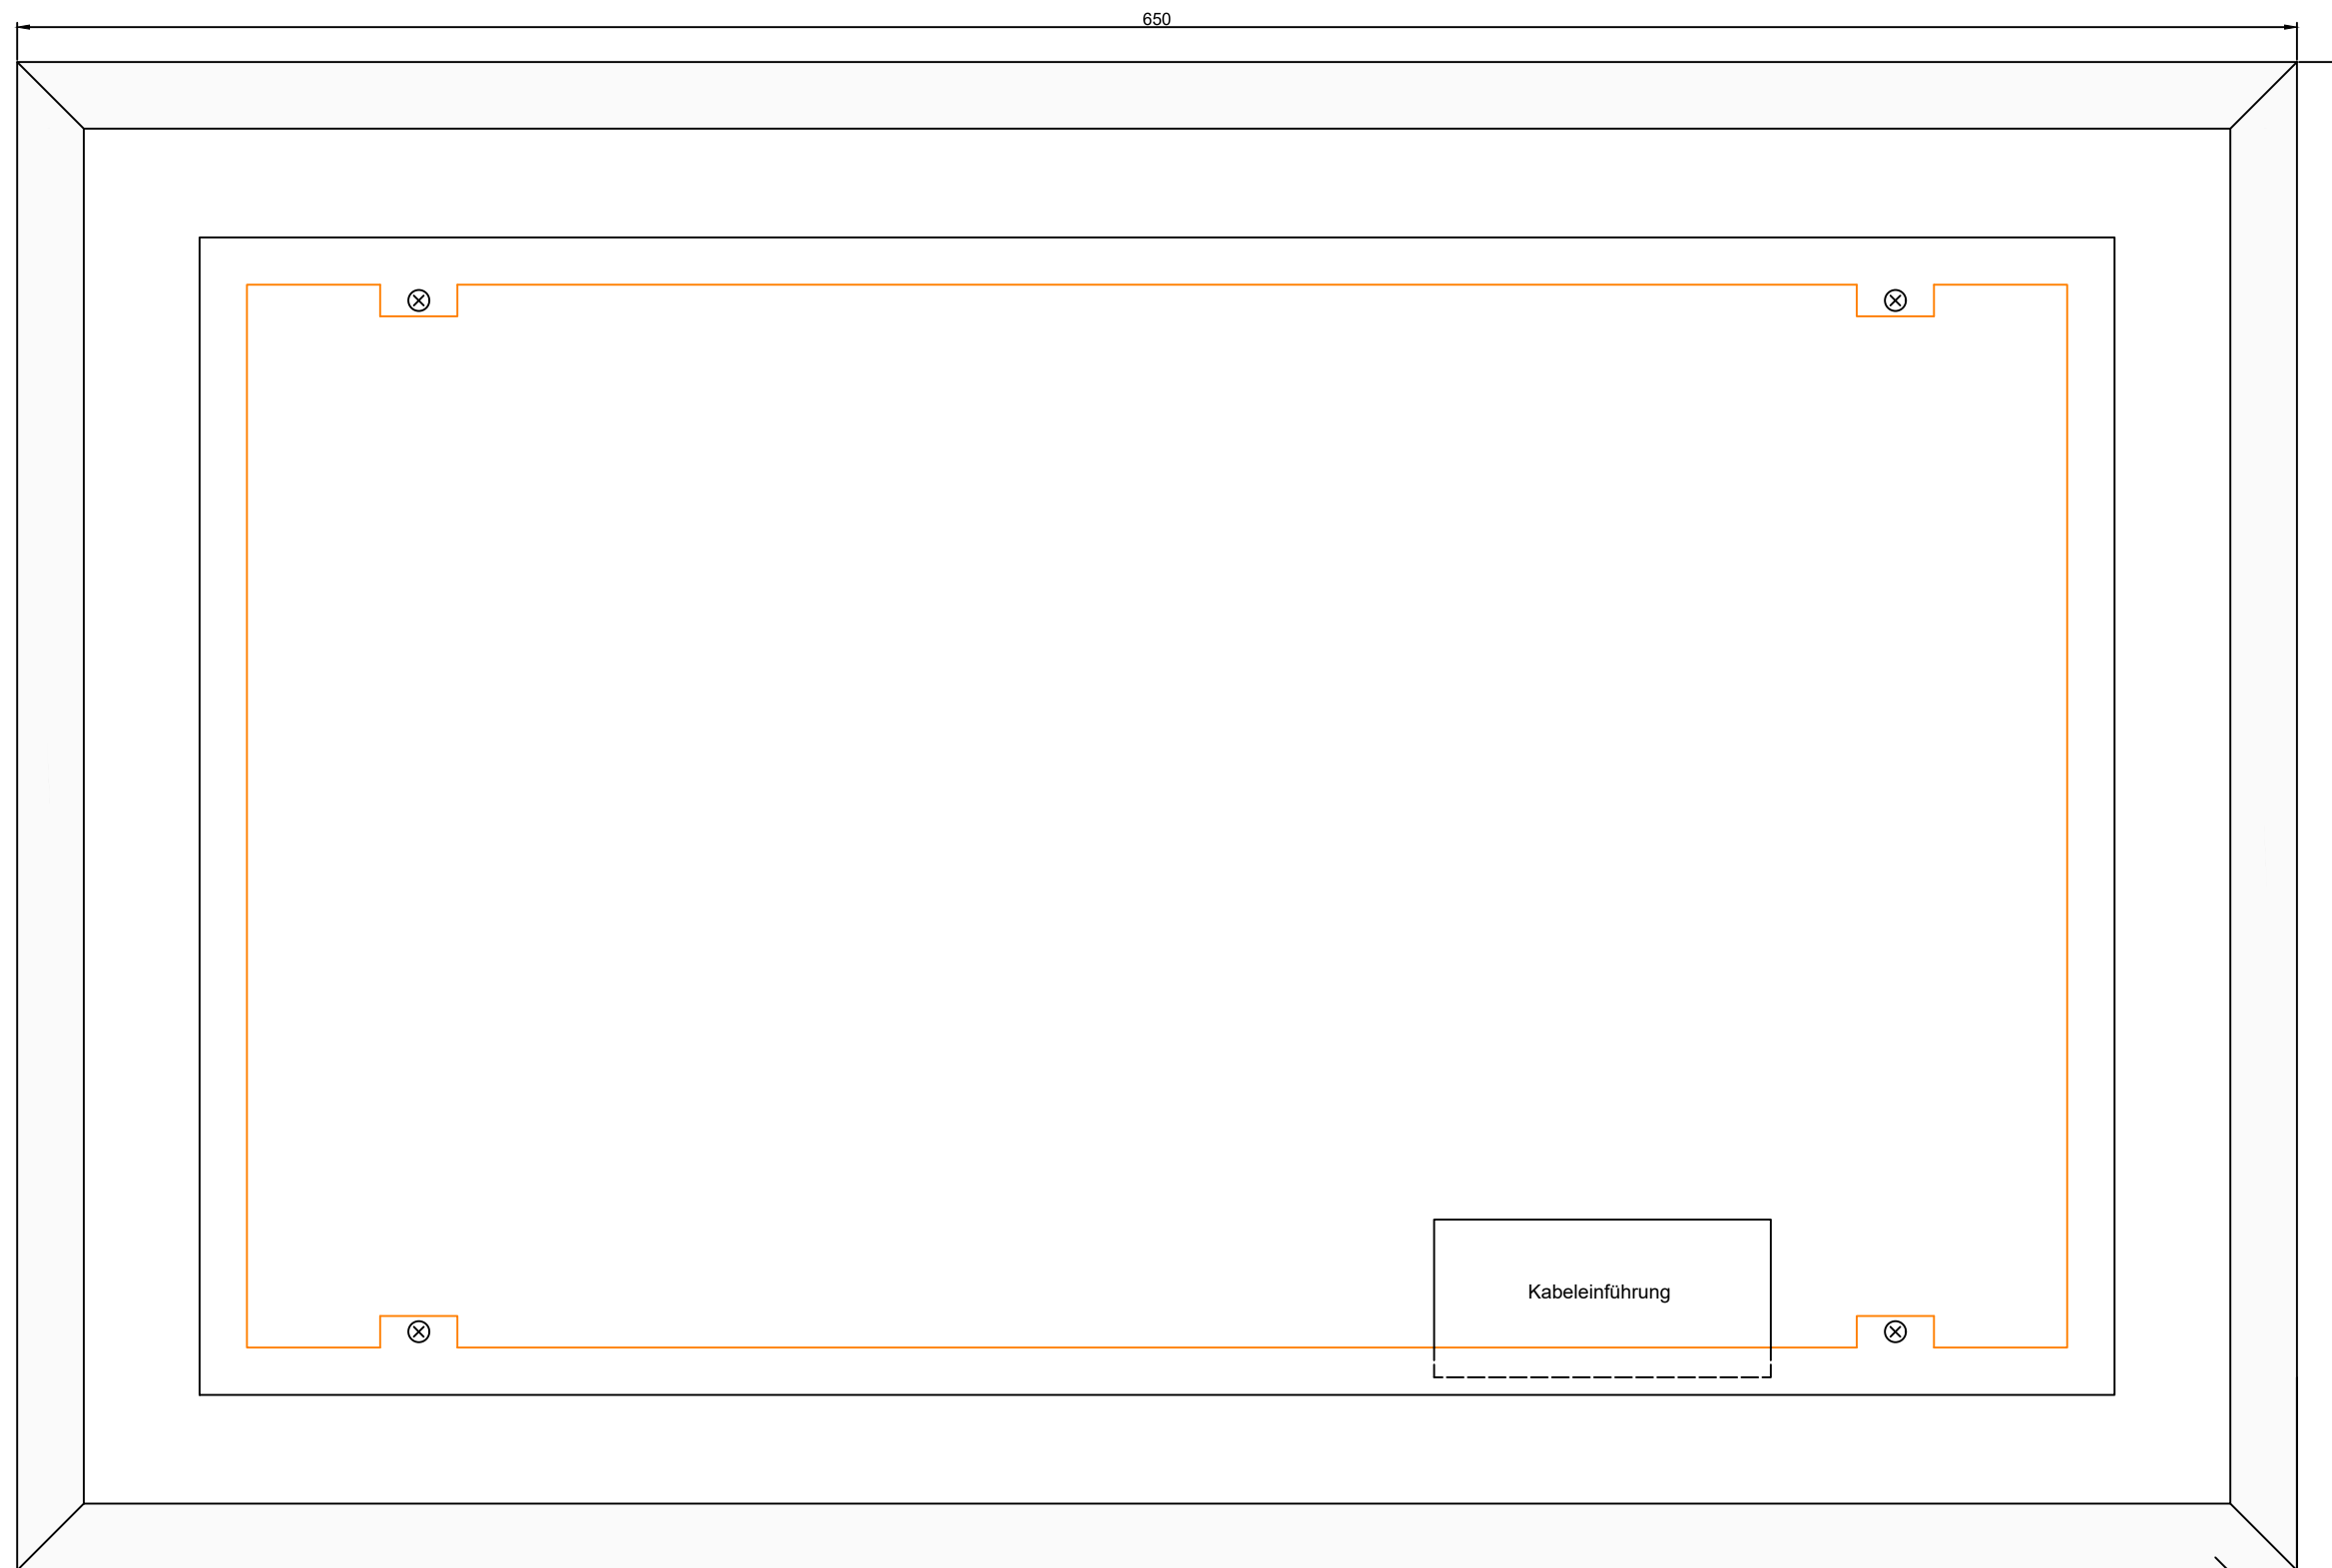

Frontansicht

Seitenansicht

AP-Gehäuse Aluminium silberhell eloxiert E6/EV1
Größe 550x430x85mm
Vorbereiteter Ausschnitt 449x363mm
für Gira Control 19 Zoll Aussenmaß 546x330mm

Datum	01.09.2019	ESB-Energie Signal Bau
Bearb.	Hartmann	Königstr.6a D-23847 Rethwisch
Gepr.		Tel.: 04539/1802-50 Fax -70
Norm		Benennung: Gira Control 19 Zoll
Blatt	1/1	Aufputzgehäuse