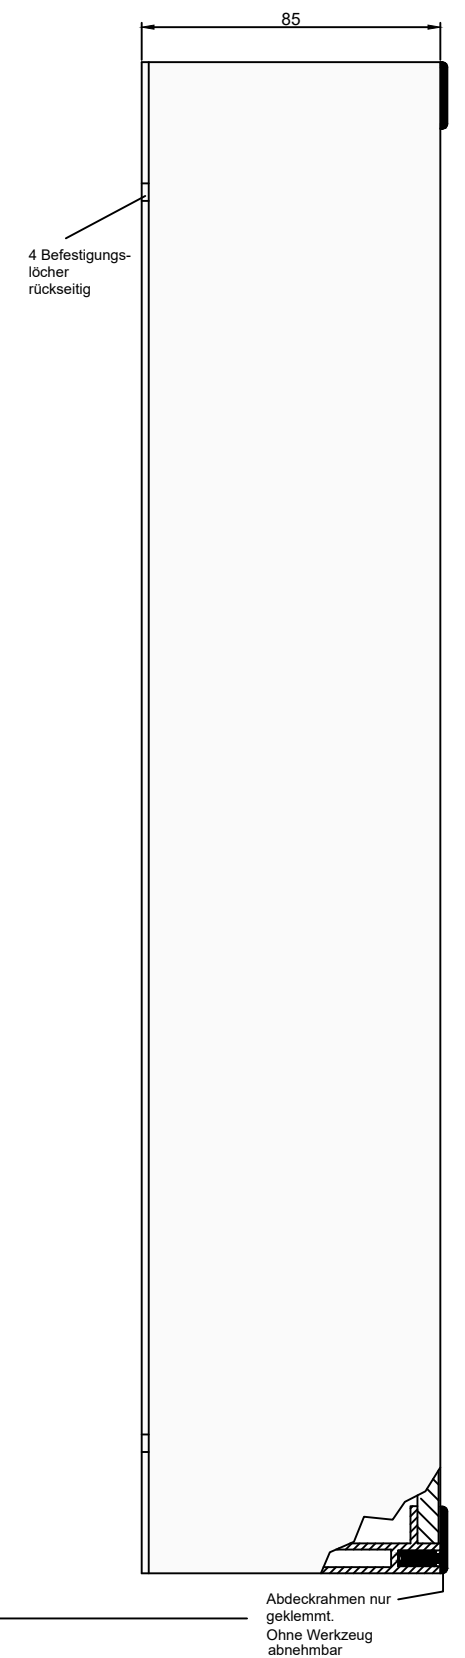

Frontansicht

Seitenansicht

AP-Gehäuse Aluminium silberhell eloxiert E6/EV1
Größe 550x430x85mm
Vorbereiteter Ausschnitt 449x363mm
für Gira Control 19 Zoll Aussenmaß 546x330mm

Datum	01.09.2019	ESB-Energie Signal Bau
Bearb.	Hartmann	Königstr.6a D-23847 Rethwisch
Gepr.		Tel.: 04539/1802-50 Fax -70
Norm		Benennung: Gira Control 19 Zoll
Blatt	1/1	Aufputzgehäuse