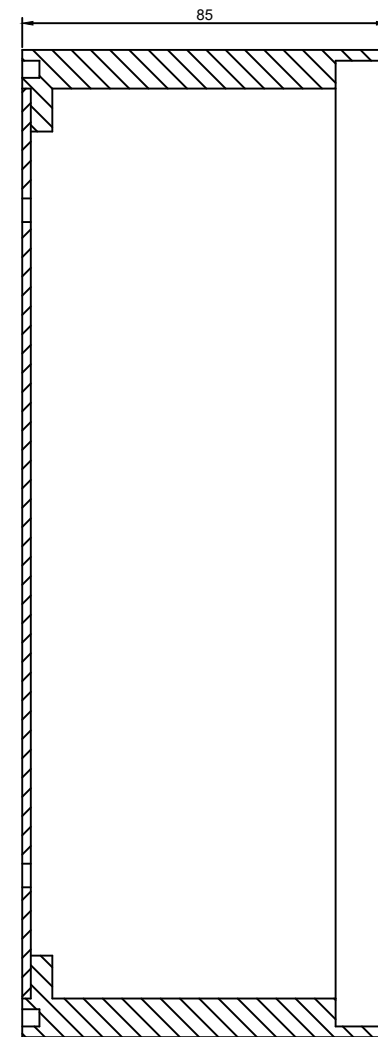

Frontansicht

Schnitt

AP-Gehäuse Aluminium silberhell eloxiert E6/EV1
 Größe 278x230x85mm
 inkl. Aufnahmehalterung für Gira Control 9 Zoll

Datum	01.09.2019
Bearb.	Hartmann
Gepr.	
Norm	
Blatt	1/1

ESB-Energie Signal Bau	
Königstr.6a D-23847 Rethwisch	
Tel.: 04539/1802-50 Fax -70	
Benennung:	Gira Control 9 Zoll
	Aufputzgehäuse