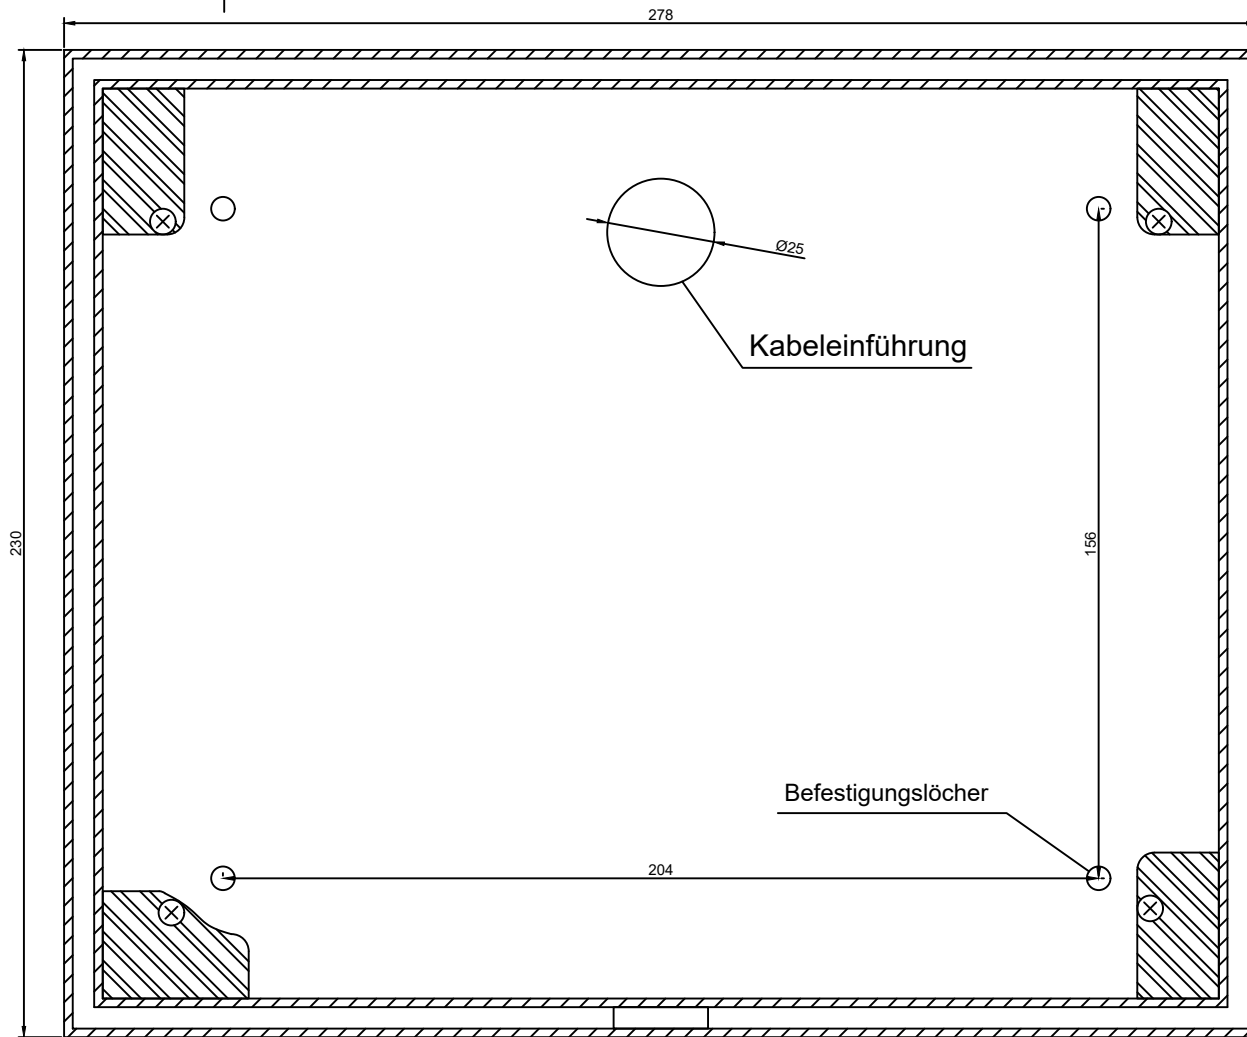

Frontansicht

Schnitt

AP-Gehäuse Aluminium silberhell eloxiert E6/EV1
 Größe 278x230x85mm
 inkl. Aufnahmehalterung für Gira Control 9 Zoll

Datum	01.09.2019
Bearb.	Hartmann
Gepr.	
Norm	
Blatt	1/1

ESB-Energie Signal Bau	
Königstr.6a D-23847 Rethwisch	
Tel.: 04539/1802-50 Fax -70	
Benennung:	Gira Control 9 Zoll
	Aufputzgehäuse