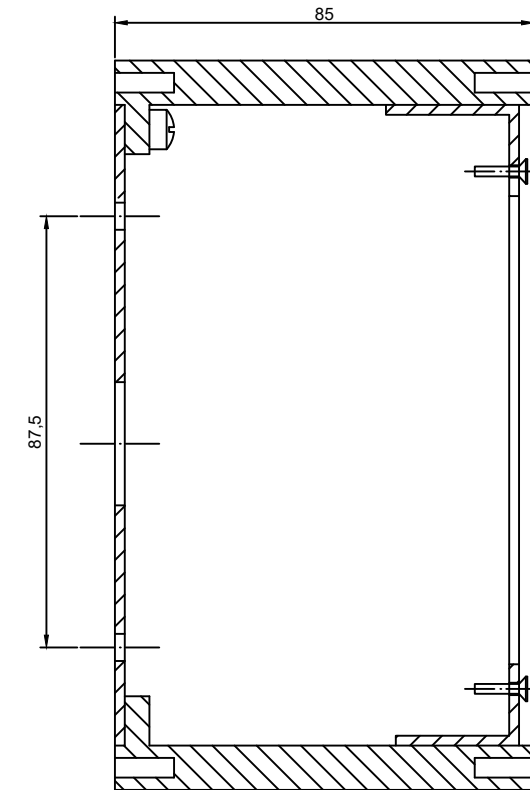

### Frontansicht

### Schnitt

AP-Gehäuse Aluminium silberhell eloxiert E6/EV1  
 Größe 228x146x85mm  
 inkl. Aufnahmehalterung für KNX Gira-InfoTerminal 7Zoll

Datum	01.09.2019
Bearb.	Hartmann
Gepr.	
Norm	
Blatt	1/1

ESB-Energie Signal Bau Königstr.6a D-23847 Rethwisch Tel.: 04539/1802-50 Fax -70	
Benennung:	<b>Gira-InfoTerminal 7"</b> <b>Aufputzgehäuse</b>