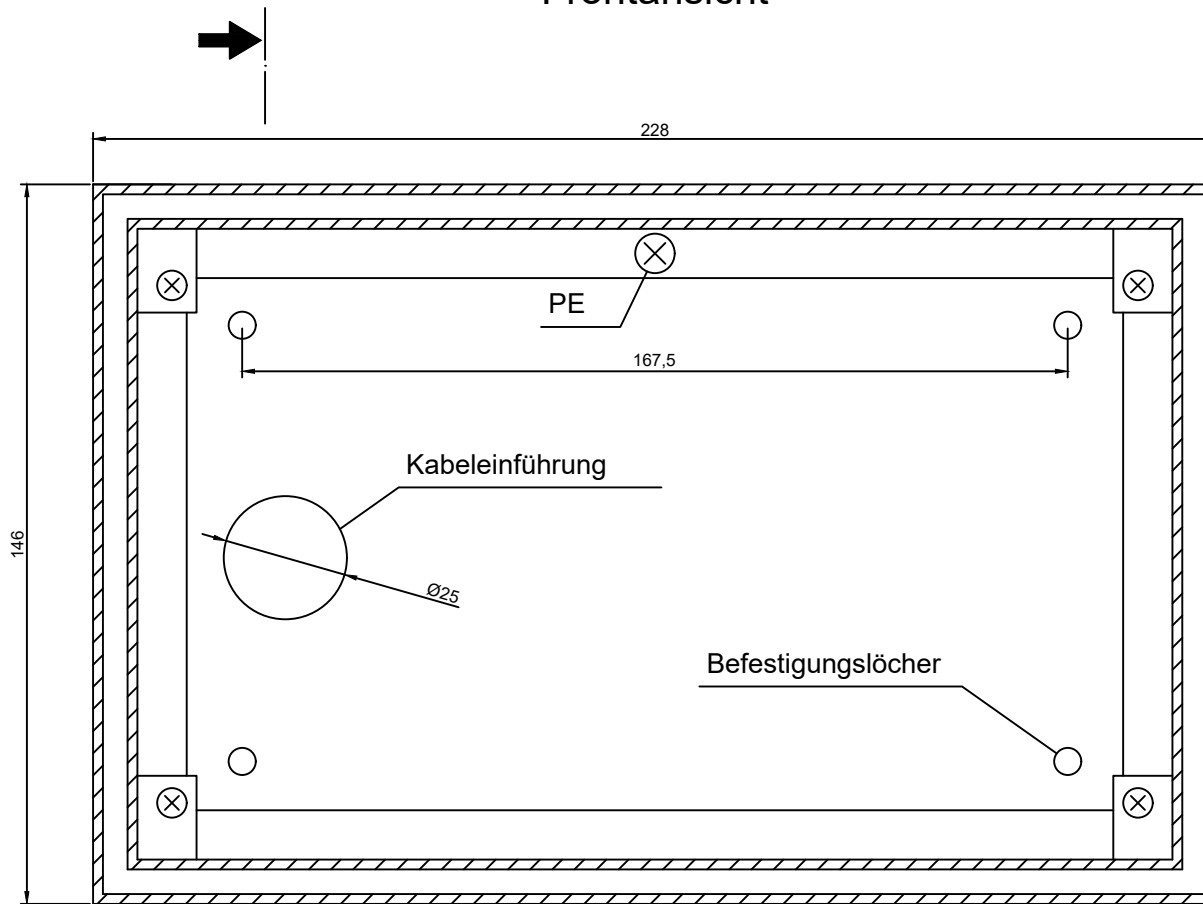

### Frontansicht

### Schnitt

AP-Gehäuse Aluminium silberhell eloxiert E6/EV1  
 Größe 228x146x85mm  
 inkl. Aufnahmehalterung für KNX Gira-InfoTerminal 7Zoll

Datum	01.09.2019
Bearb.	Hartmann
Gepr.	
Norm	
Blatt	1/1

ESB-Energie Signal Bau Königstr.6a D-23847 Rethwisch Tel.: 04539/1802-50 Fax -70	
Benennung:	<b>Gira-InfoTerminal 7"</b> <b>Aufputzgehäuse</b>