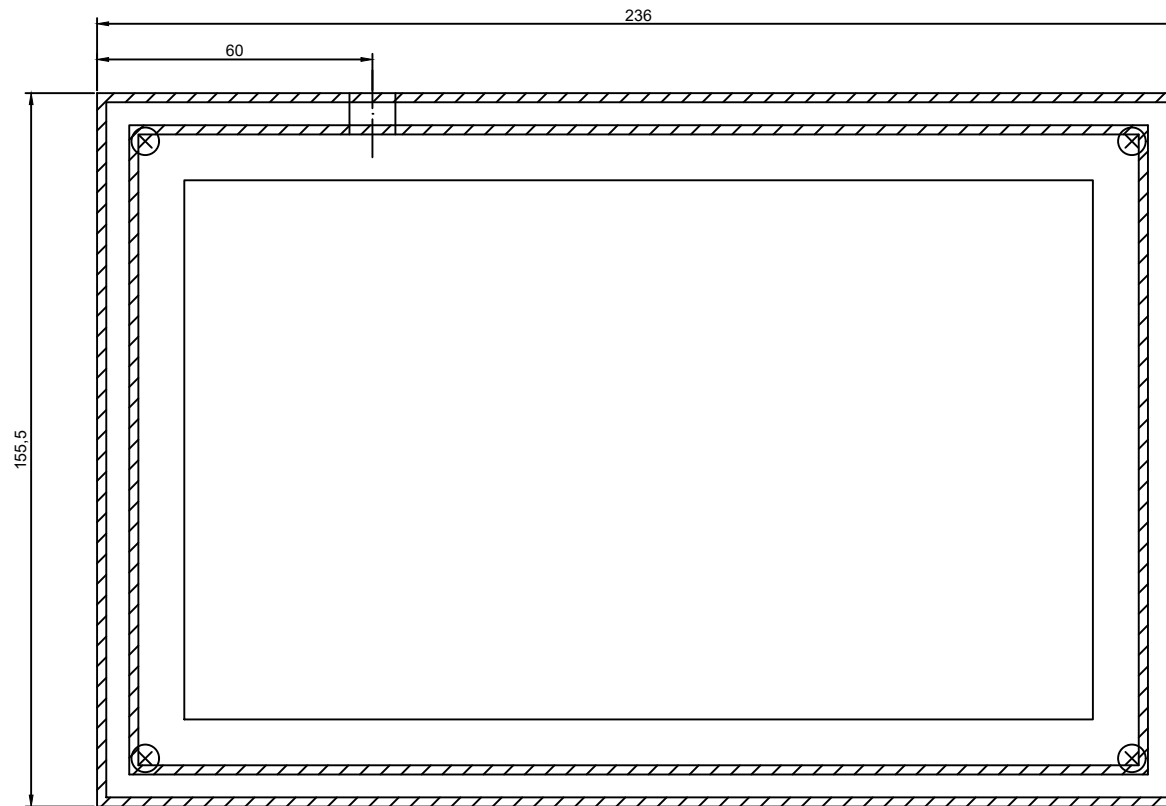

Frontansicht

Schnitt

Pult-Gehäuse Aluminium silberhell eloxiert E6/EV1
 Größe 236x155,5x85/44mm
 inkl. Aufnahmehalterung für KNX Jung MBT2424

Datum	01.09.2019	ESB-Energie Signal Bau Königstr.6a D-23847 Rethwisch Tel.: 04539/1802-50 Fax -70	
Bearb.	Hartmann		
Gepr.		Benennung: KNX Jung MBT2424 Pultgehäuse	www.esbonline.de
Norm			
Blatt	1/1		