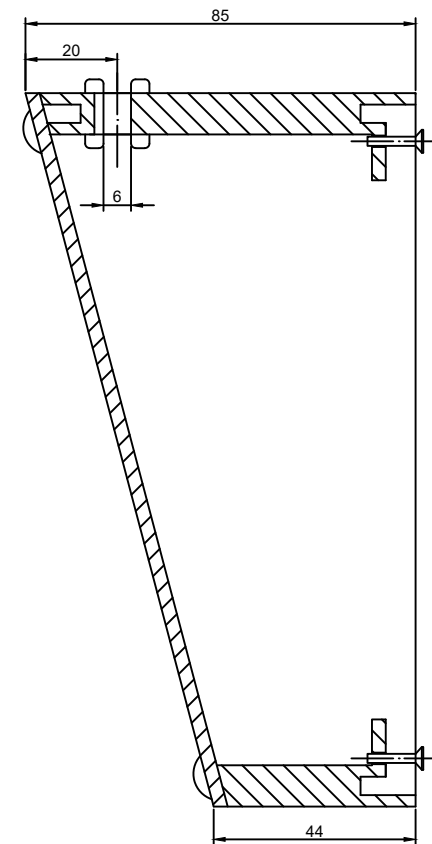

Frontansicht

Schnitt

Pult-Gehäuse Aluminium silberhell eloxiert E6/EV1
 Größe 236x155,5x85/44mm
 inkl. Aufnahmehalterung für KNX Jung MBT2424

Datum	01.09.2019	ESB-Energie Signal Bau Königstr.6a D-23847 Rethwisch Tel.: 04539/1802-50 Fax -70	
Bearb.	Hartmann		
Gepr.		Benennung: KNX Jung MBT2424 Pultgehäuse	www.esbonline.de
Norm			
Blatt	1/1		