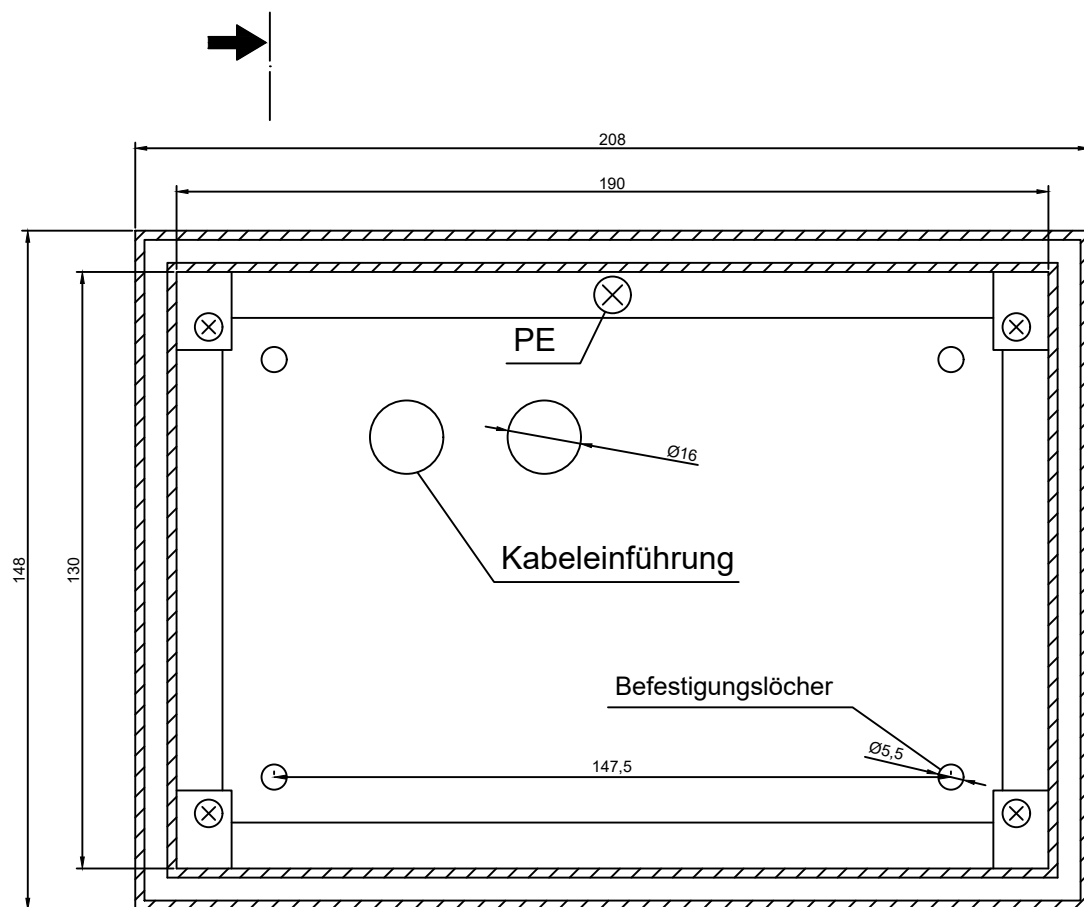

Frontansicht

Schnitt

AP-Gehäuse Aluminium silberhell eloxiert E6/EV1
 Größe 208x148x85mm
 inkl. Aufnahmehalterung für Merten Touch Panel 7 Zoll

Datum	01.09.2019	ESB-Energie Signal Bau Königstr.6a D-23847 Rethwisch Tel.: 04539/1802-50 Fax -70	ESB ENERGIE SIGNAL BAU www.esbonline.de
Bearb.	Hartmann		
Gepr.		Benennung: Merten Touch Panel 7" Aufputzgehäuse	
Norm			
Blatt	1/1		