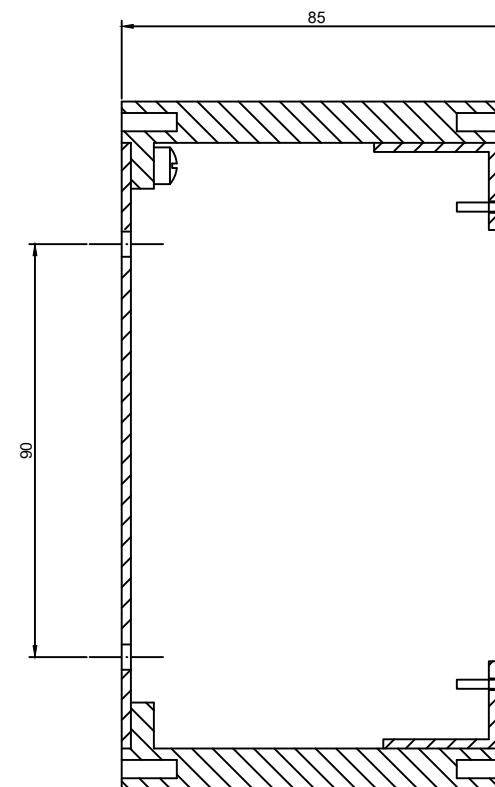

Frontansicht

Schnitt

AP-Gehäuse Aluminium silberhell eloxiert E6/EV1
 Größe 208x148x85mm
 inkl. Aufnahmehalterung für Merten Touch Panel 7 Zoll

Datum	01.09.2019	ESB-Energie Signal Bau Königstr.6a D-23847 Rethwisch Tel.: 04539/1802-50 Fax -70	ESB ENERGIE SIGNAL BAU www.esbonline.de
Bearb.	Hartmann		
Gepr.		Benennung: Merten Touch Panel 7" Aufputzgehäuse	
Norm			
Blatt	1/1		