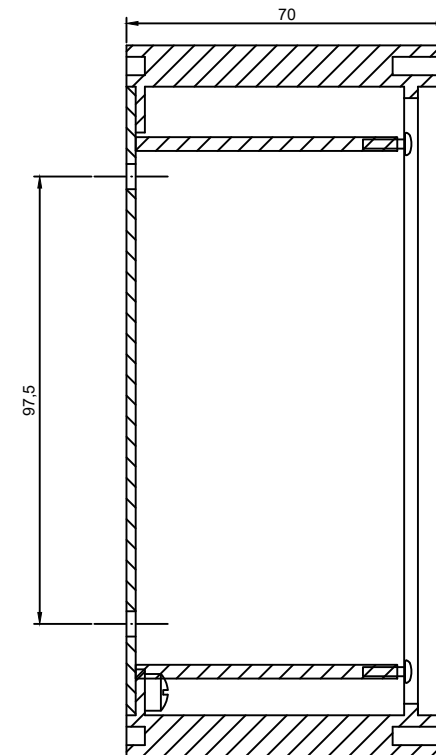

Frontansicht

Schnitt

AP-Gehäuse Aluminium silberhell eloxiert E6/EV1
 Größe 194x155x70mm
 inkl. Aufnahmehalterung für Siemens Panel UB588 V13

Datum	01.09.2019	ESB-Energie Signal Bau Königstr.6a D-23847 Rethwisch Tel.: 04539/1802-50 Fax -70	ESB ENERGIE SIGNAL BAU www.esbonline.de
Bearb.	Hartmann		
Gepr.		Benennung: Siemens UP588 V13 Aufputzgehäuse	
Norm			
Blatt	1/1		