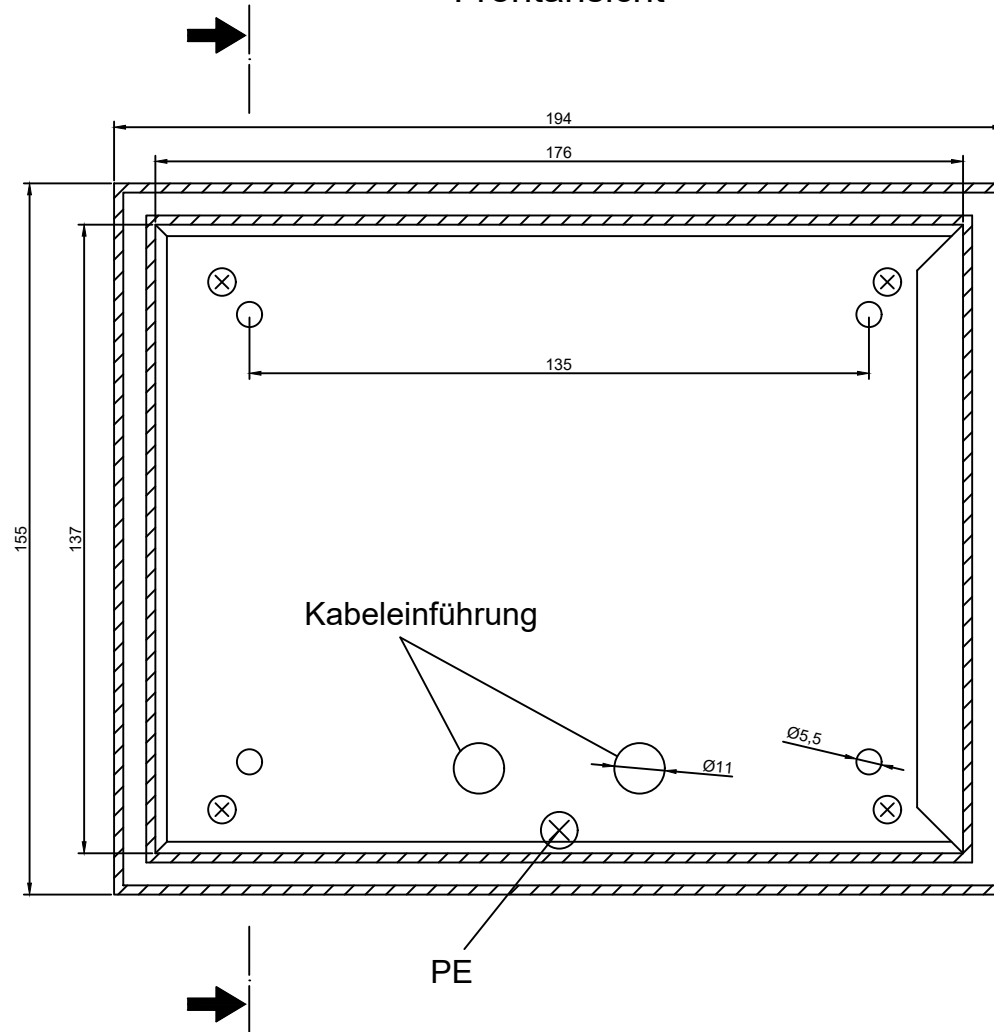

Frontansicht

Schnitt

AP-Gehäuse Aluminium silberhell eloxiert E6/EV1
 Größe 194x155x70mm
 inkl. Aufnahmehalterung für Siemens Panel UB588 V13

Datum	01.09.2019	ESB-Energie Signal Bau Königstr.6a D-23847 Rethwisch Tel.: 04539/1802-50 Fax -70	ESB ENERGIE SIGNAL BAU www.esbonline.de
Bearb.	Hartmann		
Gepr.		Benennung: Siemens UP588 V13 Aufputzgehäuse	
Norm			
Blatt	1/1		